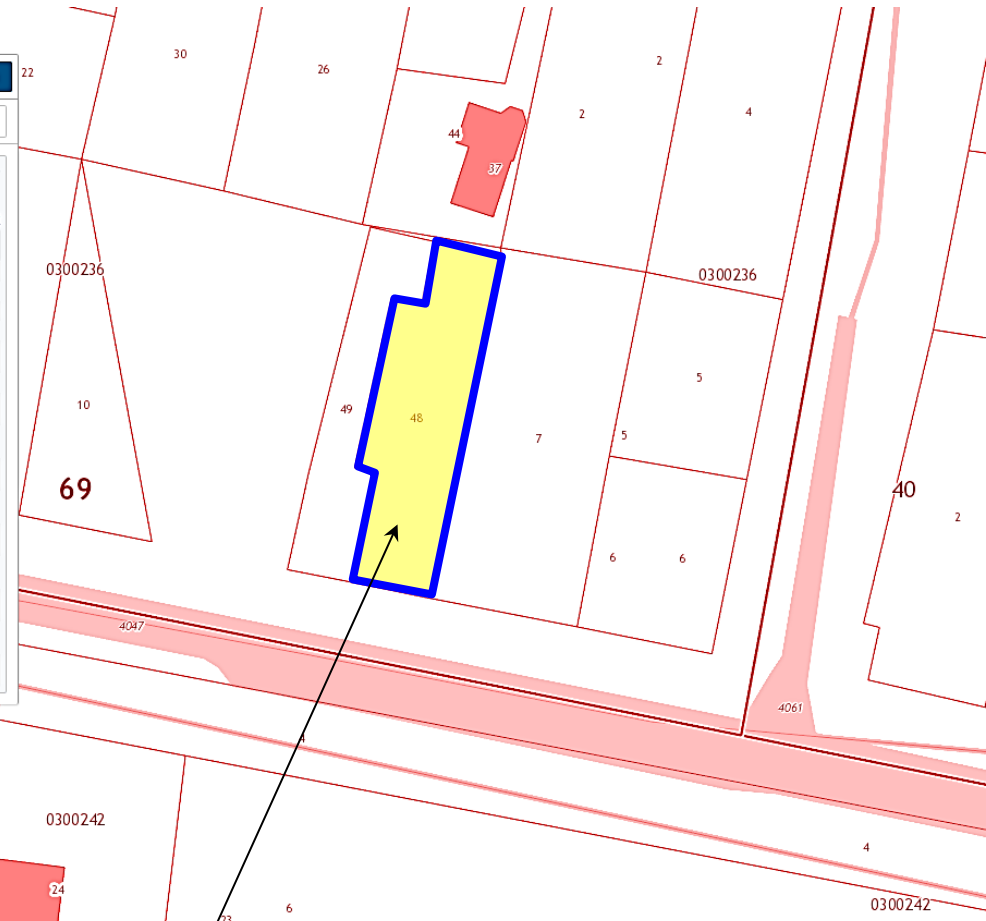

Участки 69:40:0300236:48

Земельные участки 1

1. 69:40:0300236:48
Тверская область, г. Тверь, ул. Арсения Степанова, д. 48
[План ЗУ](#) → [План КК](#) → [Поиск в границах объекта](#) →

Информация	Услуги
Тип:	Земельный участок
Кад. номер:	69:40:0300236:48
Кад. квартал:	69:40:0300236
Статус:	Учтенный
Адрес:	Тверская область, г. Тверь, ул. Арсения Степанова, д. 48
Категория земель:	Земли населённых пунктов
Форма собственности:	Частная собственность
Кадастровая стоимость:	1 608 176,08 руб.
Уточненная площадь:	686 кв. м
Разрешенное использование:	Для индивидуальной жилой застройки
по документу:	под индивидуальное жилищное строительство
Кадастровый инженер:	Симонов Алексей Алексеевич
Дата постановления на учет:	28.03.2013
Дата изменения сведений в ГКН:	29.11.2017
Дата выгрузки сведений из ГКН:	24.01.2018

Земельный участок с кадастровым номером 69:40:0300236:48